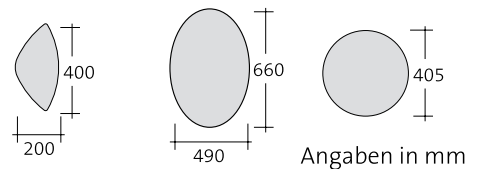

Adapterblech

Edelstahlseil

für Deckenhänger 1,5 mm

Deckenbefestigung für Deckenhänger

Tellerfuß delta / oval / rund,

4 mm Stahlblech, pulverbeschichtet anthrazit

Aluminiumlaserteile

Abdeckung Orientierungstafel Wand/freistehend, Alublech 3 mm